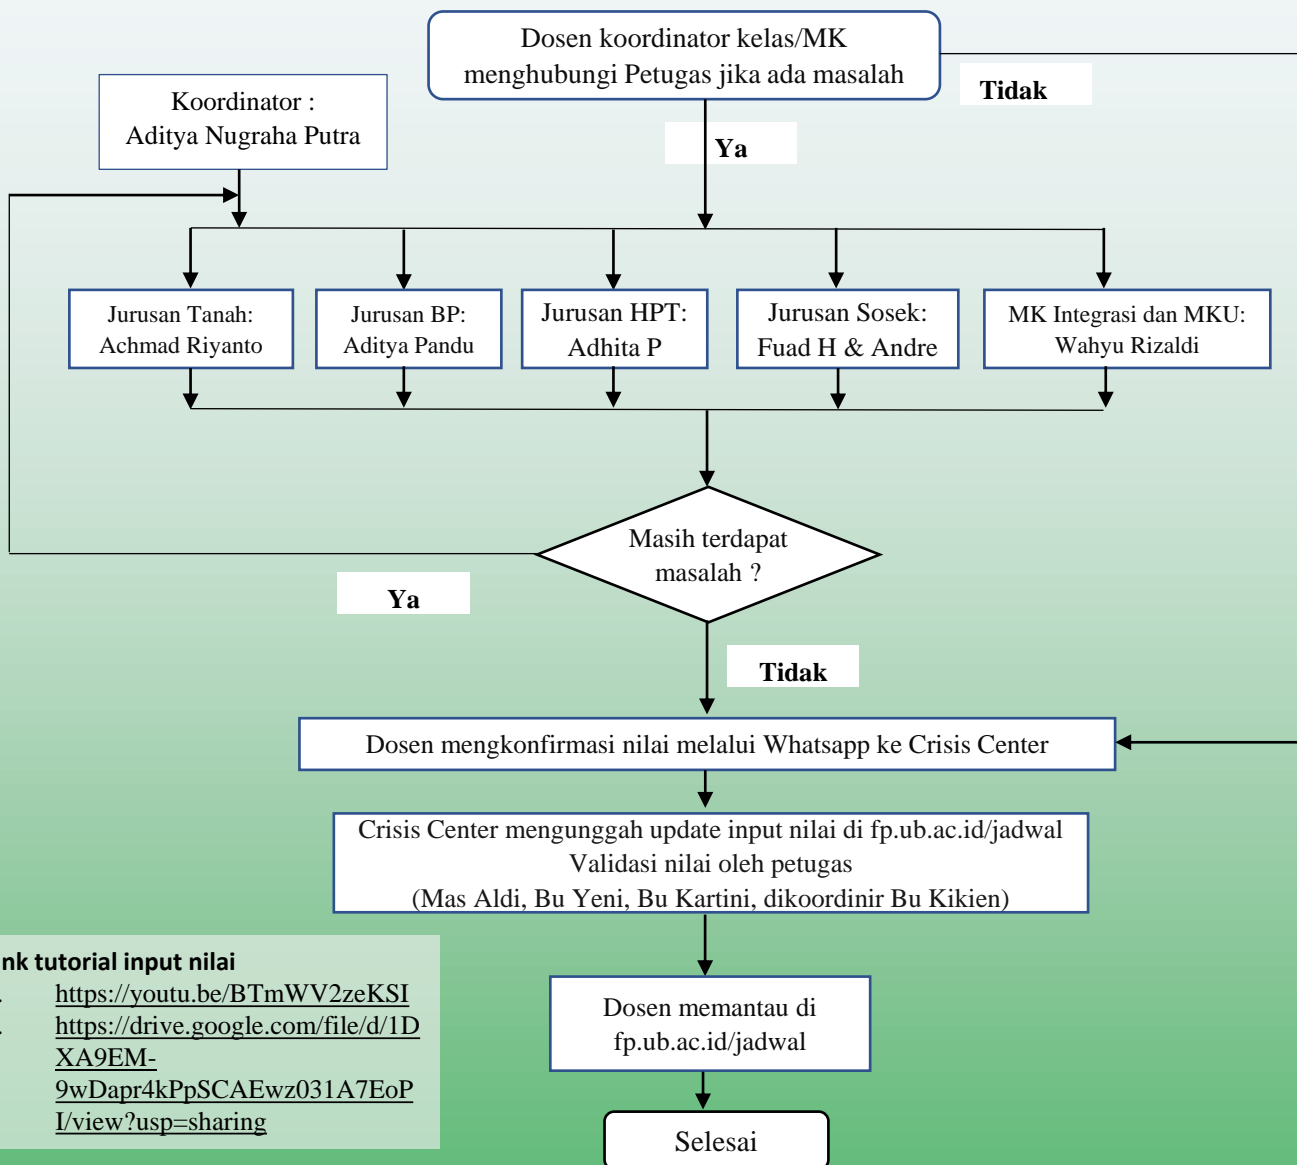

SOP PENANGANAN MASALAH INPUT NILAI DI SIADO FP UB

Link tutorial input nilai

1. <https://youtu.be/BTmWV2zeKSI>
2. <https://drive.google.com/file/d/1DXA9EM-9wDapr4kPpSCAEwz031A7EoP/view?usp=sharing>

Crisis Center Jurusan Tanah

A Riyanto
WhatsApp contact

<https://wa.me/qr/Q3TJ22RZ5VCGM1>

Crisis Center Jurusan BP

Crisis Center BP
Grup WhatsApp

<https://chat.whatsapp.com/EMYbBU5XVcR57IIPuTltI>

Crisis Center Jurusan HPT

Crisis Center HPT
WhatsApp group

<https://chat.whatsapp.com/EKL5aiYWfDH89VChY39IRq>

Crisis Center Jurusan Sosek

<https://wa.me/6281230060037>

Crisis Center MKU dan Integrasi

wrZ
Kontak WhatsApp

<https://wa.me/qr/QXLSJMURZC711>