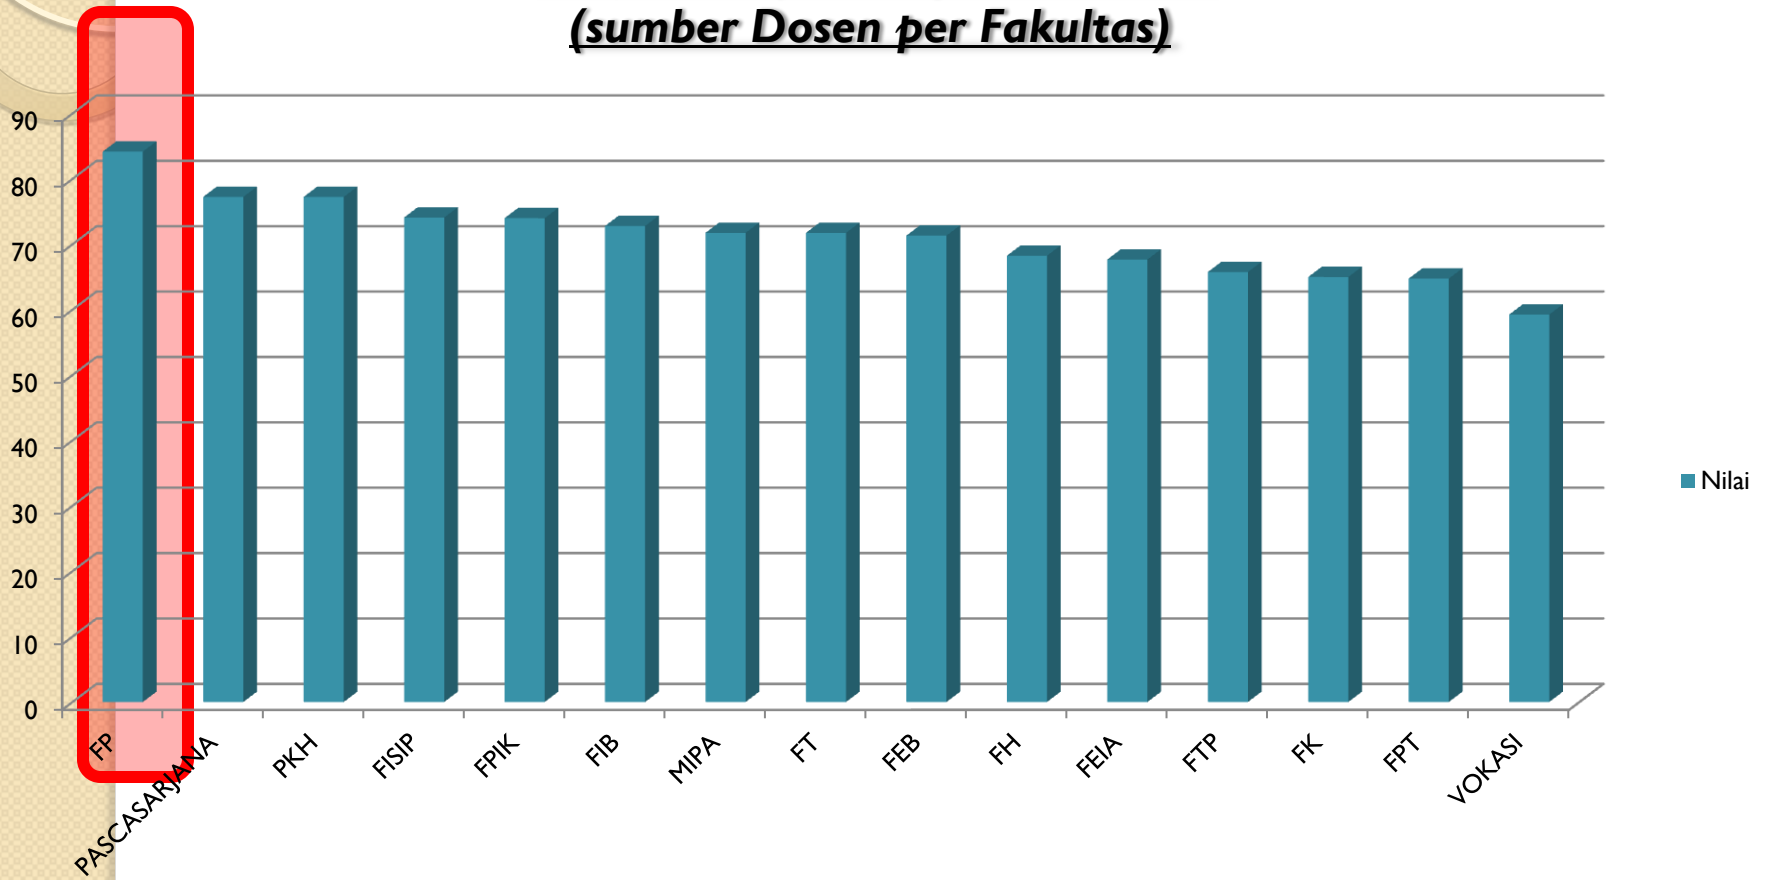

***HASIL Indeks Kepuasan
Masyarakat UB 2012***

Grafik IKM Jasa Layanan Per Fakultas

Grafik IKM Jasa Layanan Umum
(sumber Dosen per Fakultas)

Grafik IKM Jasa Layanan Umum
(sumber Mahasiswa per Fakultas)

Grafik IKM Jasa Layanan Umum
(sumber Karyawan per Fakultas)

Grafik IKM Jasa Layanan Umum
(sumber Orang Tua Mahasiswa per Fakultas)