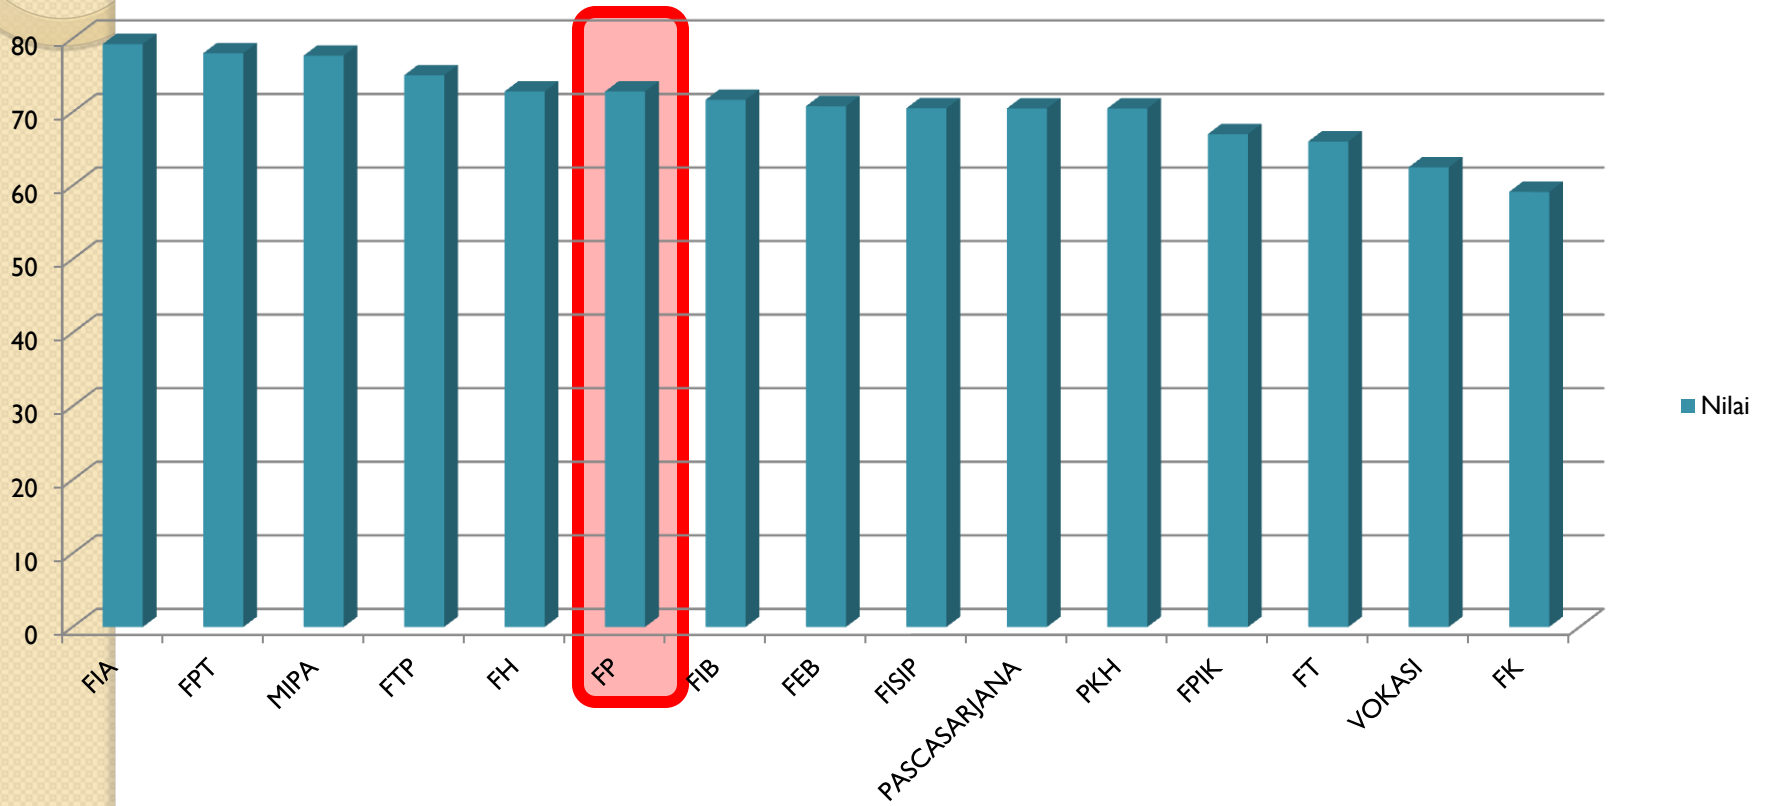

***HASIL Indeks Kepuasan
Masyarakat UB 2012***

Grafik IKM Jasa Layanan Per Fakultas

Grafik IKM Jasa Layanan Umum
(sumber Dosen per Fakultas)

Grafik IKM Jasa Layanan Umum
(sumber Mahasiswa per Fakultas)

Grafik IKM Jasa Layanan Umum
(sumber Karyawan per Fakultas)

Grafik IKM Jasa Layanan Umum
(sumber Orang Tua Mahasiswa per Fakultas)