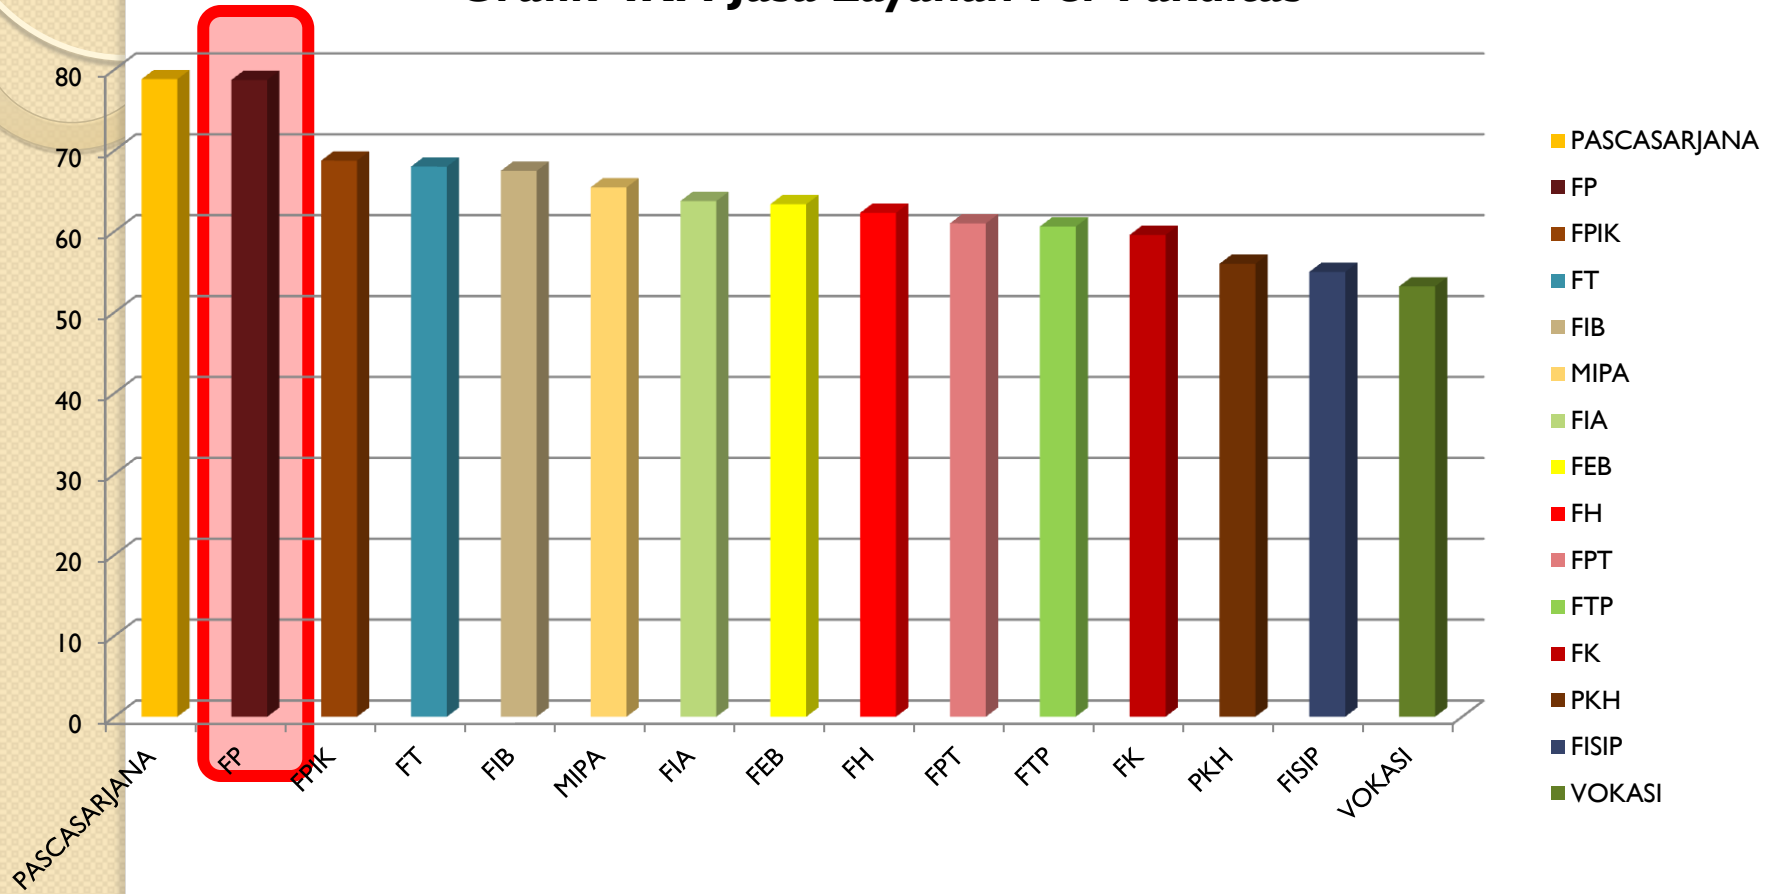

***HASIL Indeks Kepuasan
Masyarakat UB 2012***

Grafik IKM Jasa Layanan Per Fakultas

Grafik IKM Jasa Layanan Umum
(sumber Dosen per Fakultas)

Grafik IKM Jasa Layanan Umum
(sumber Mahasiswa per Fakultas)

Grafik IKM Jasa Layanan Umum
(sumber Karyawan per Fakultas)

Grafik IKM Jasa Layanan Umum
(sumber Orang Tua Mahasiswa per Fakultas)