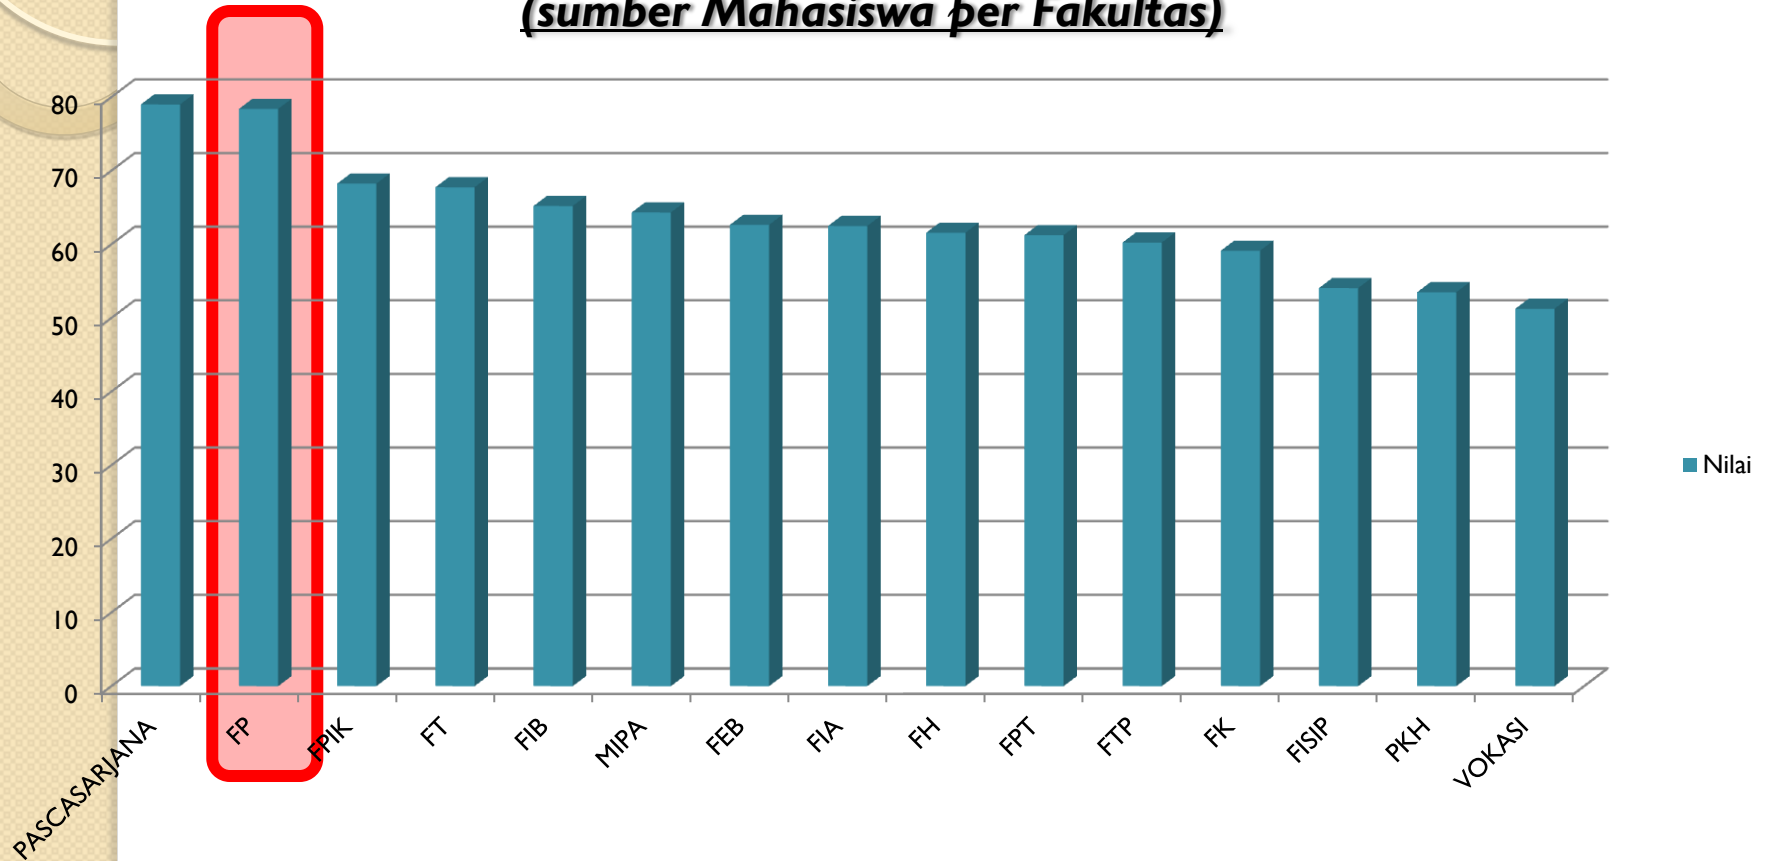

***HASIL Indeks Kepuasan
Masyarakat UB 2012***

Grafik IKM Jasa Layanan Per Fakultas

Grafik IKM Jasa Layanan Umum
(sumber Dosen per Fakultas)

Grafik IKM Jasa Layanan Umum
(sumber Mahasiswa per Fakultas)

Grafik IKM Jasa Layanan Umum
(sumber Karyawan per Fakultas)

Grafik IKM Jasa Layanan Umum
(sumber Orang Tua Mahasiswa per Fakultas)